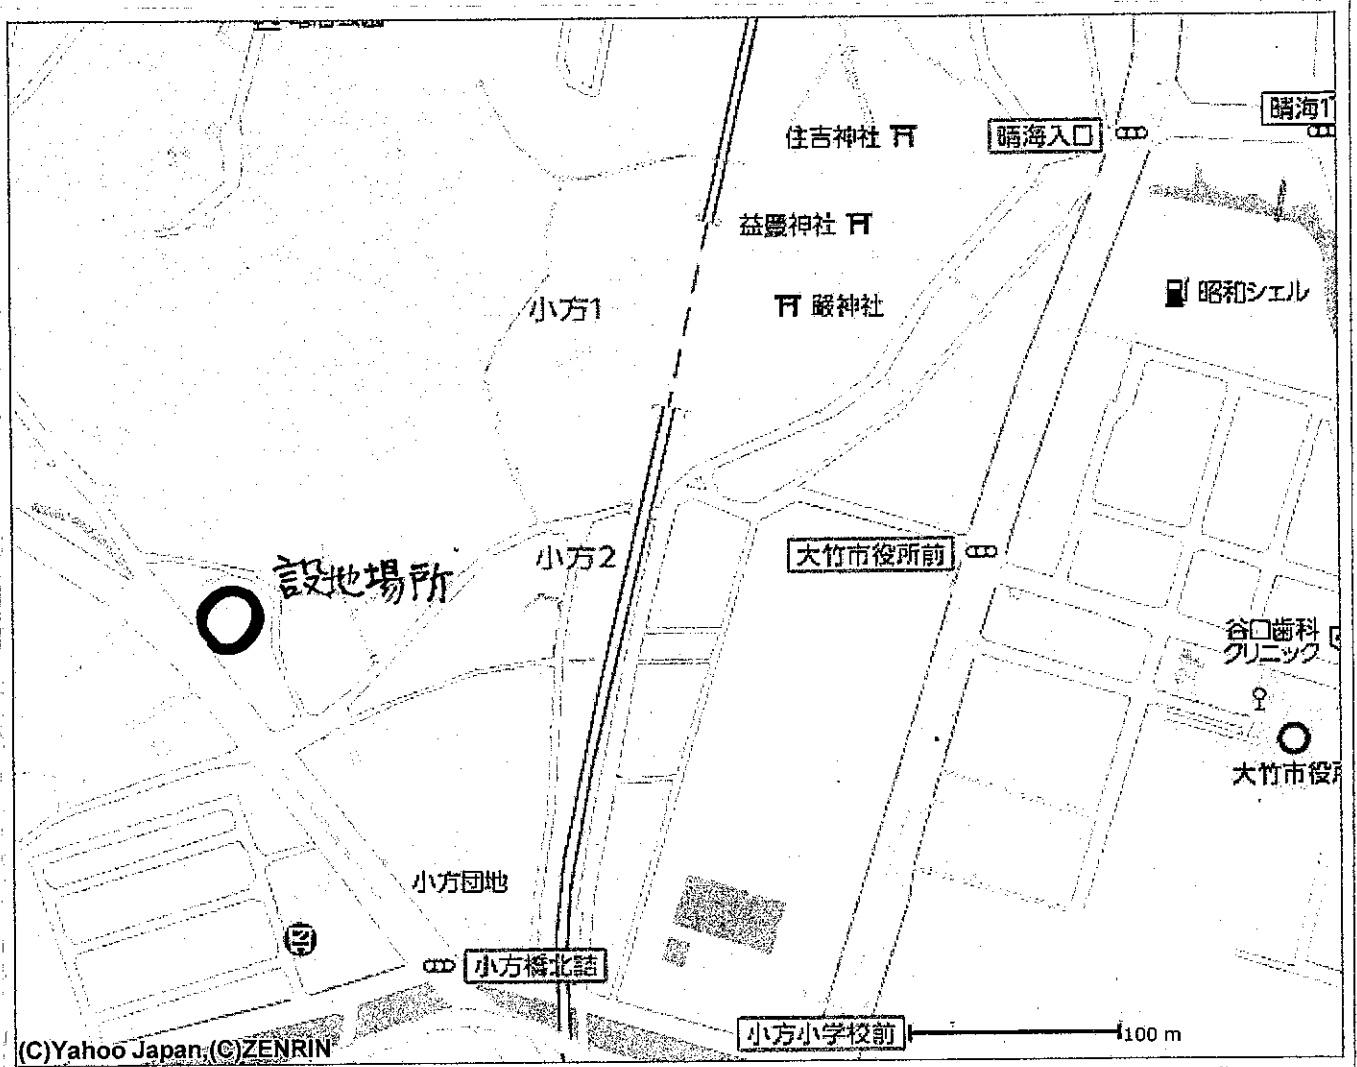

亀居城跡 発掘調査 位置図 (1 : 25,000)

亀居城跡プレハブ設置場所