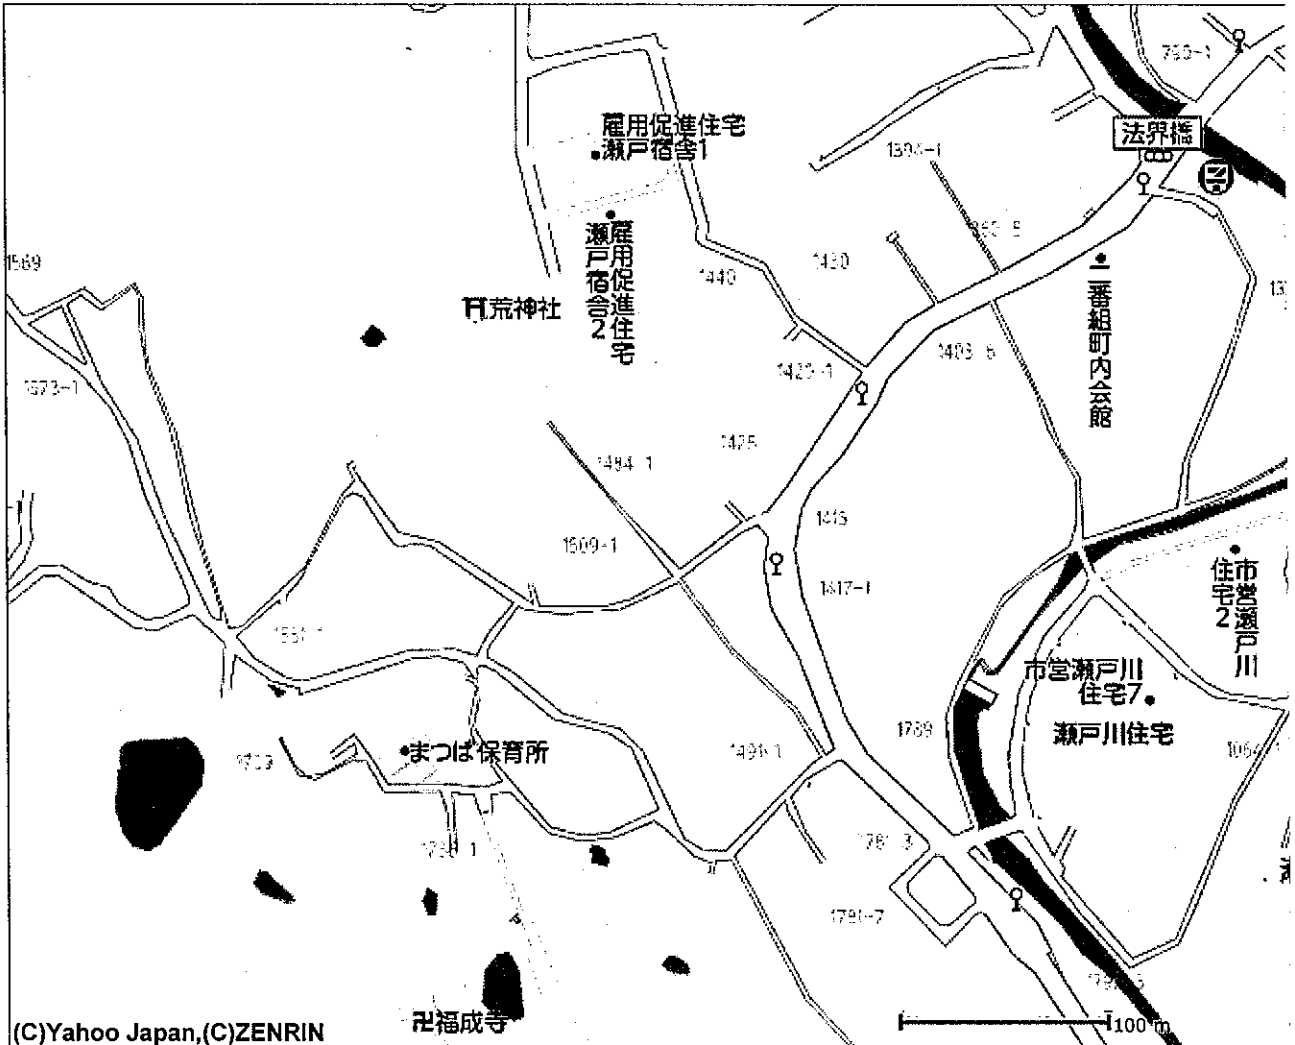

地頭分溝渕遺跡 発掘調査 位置図 (1 : 25,000)

広島県福山市瀬戸町大字地頭分周辺の地図

(C)Yahoo Japan,(C)ZENRIN

マップコード: **MAP00E** 48 473 376*17 緯度経度:北緯34度27分54.02秒 東経133度19分7.52秒

広島県福山市瀬戸町大字地頭分

住所: 広島県福山市瀬戸町大字地頭分

交通:

この地図をスマホで持ち歩こう!